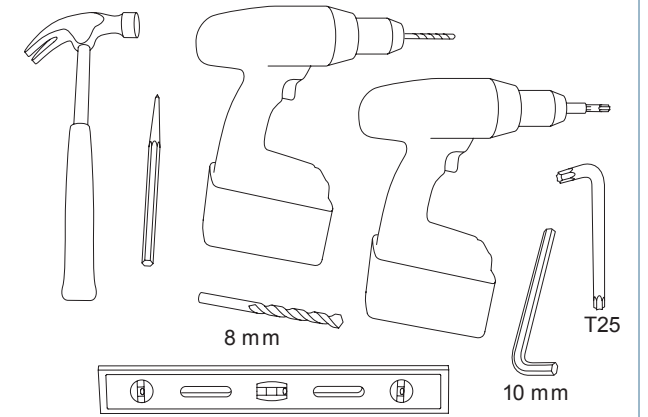

Hos JELD-WEN er det en del af vores forretningsstrategi, løbende at foretage forbedrende konstruktionsændringer. Der kan således forekomme afvigelser på produktet i forhold til beskrivelsen i monteringsvejledningen. Der tages forbehold for trykfejl.

Hos JELD-WEN er løpende utvikling av forbedring av produktene en del av forretningsstrategien. Det kan derfor forekomme avvik på produktet i forhold til beskrivelsen i monteringsveiledningen. Det tas forbehold om trykfeil.

A part of JELD-WEN's business strategy consists in improving our constructions currently for what reason product deviations might appear in comparison to the description of the installation guideline. Errors and omissions excepted.

Tuotekehitys on osa JELD-WENin liiketoimintastrategiaa. Koska tuotteen muutosprosessi on parhaillaan käynnissä, voi tuotteen mukana oleva asennusohje poiketa vastaanottamamme tuotteen asennusohjeesta. Poikkeamat ja puutteet ohjeessa ovat siis mahdollisia, mutta teemme parhaamme välttääksemme ne.

2014-06 Artikehr: 28532

SE MONTERINGSANVISNING
FRAMEFAST INNERKARM

DK MONTERINGSFORSKRIFT
FRAMEFAST INDVENDIG-KARM

NO MONTERINGSVEJLEDNING
FRAMEFAST INNERKARM

UK INSTALLATION INSTRUCTIONS
FRAMEFAST INTERIOR FRAME

FI ASENNUSOHJEET
SÄÄTÖRUUVI SISÄOVEN KARMILLE

VERKTYG SOM DU BEHÖVER
VÆRKTØJ, DU SKAL BRUGE
VERKTØY SOM DU TRENGER
TOOLS REQUIRED
TARVITTAVAT TYÖKALUT

TILLBEHÖR SOM DU BEHÖVER
TILBEHØR, DER IKKE MEDFØLGER
TILBEHØR SOM IKKE FØLGER MED
ACCESSORIES NOT INCLUDED
TARVIKKEET, JOTKA EIVÄT SISÄLLY TOIMITUKSEEN

Skötselråd: www.swedoor.se
Vedligeholdelsesvejledning: www.swedoor.dk
Vedlikeholdsrad: www.swedoor.no
Care advice: www.jeld-wen.co.uk
Hoito-ohjeet: www.jeld-wen.fi